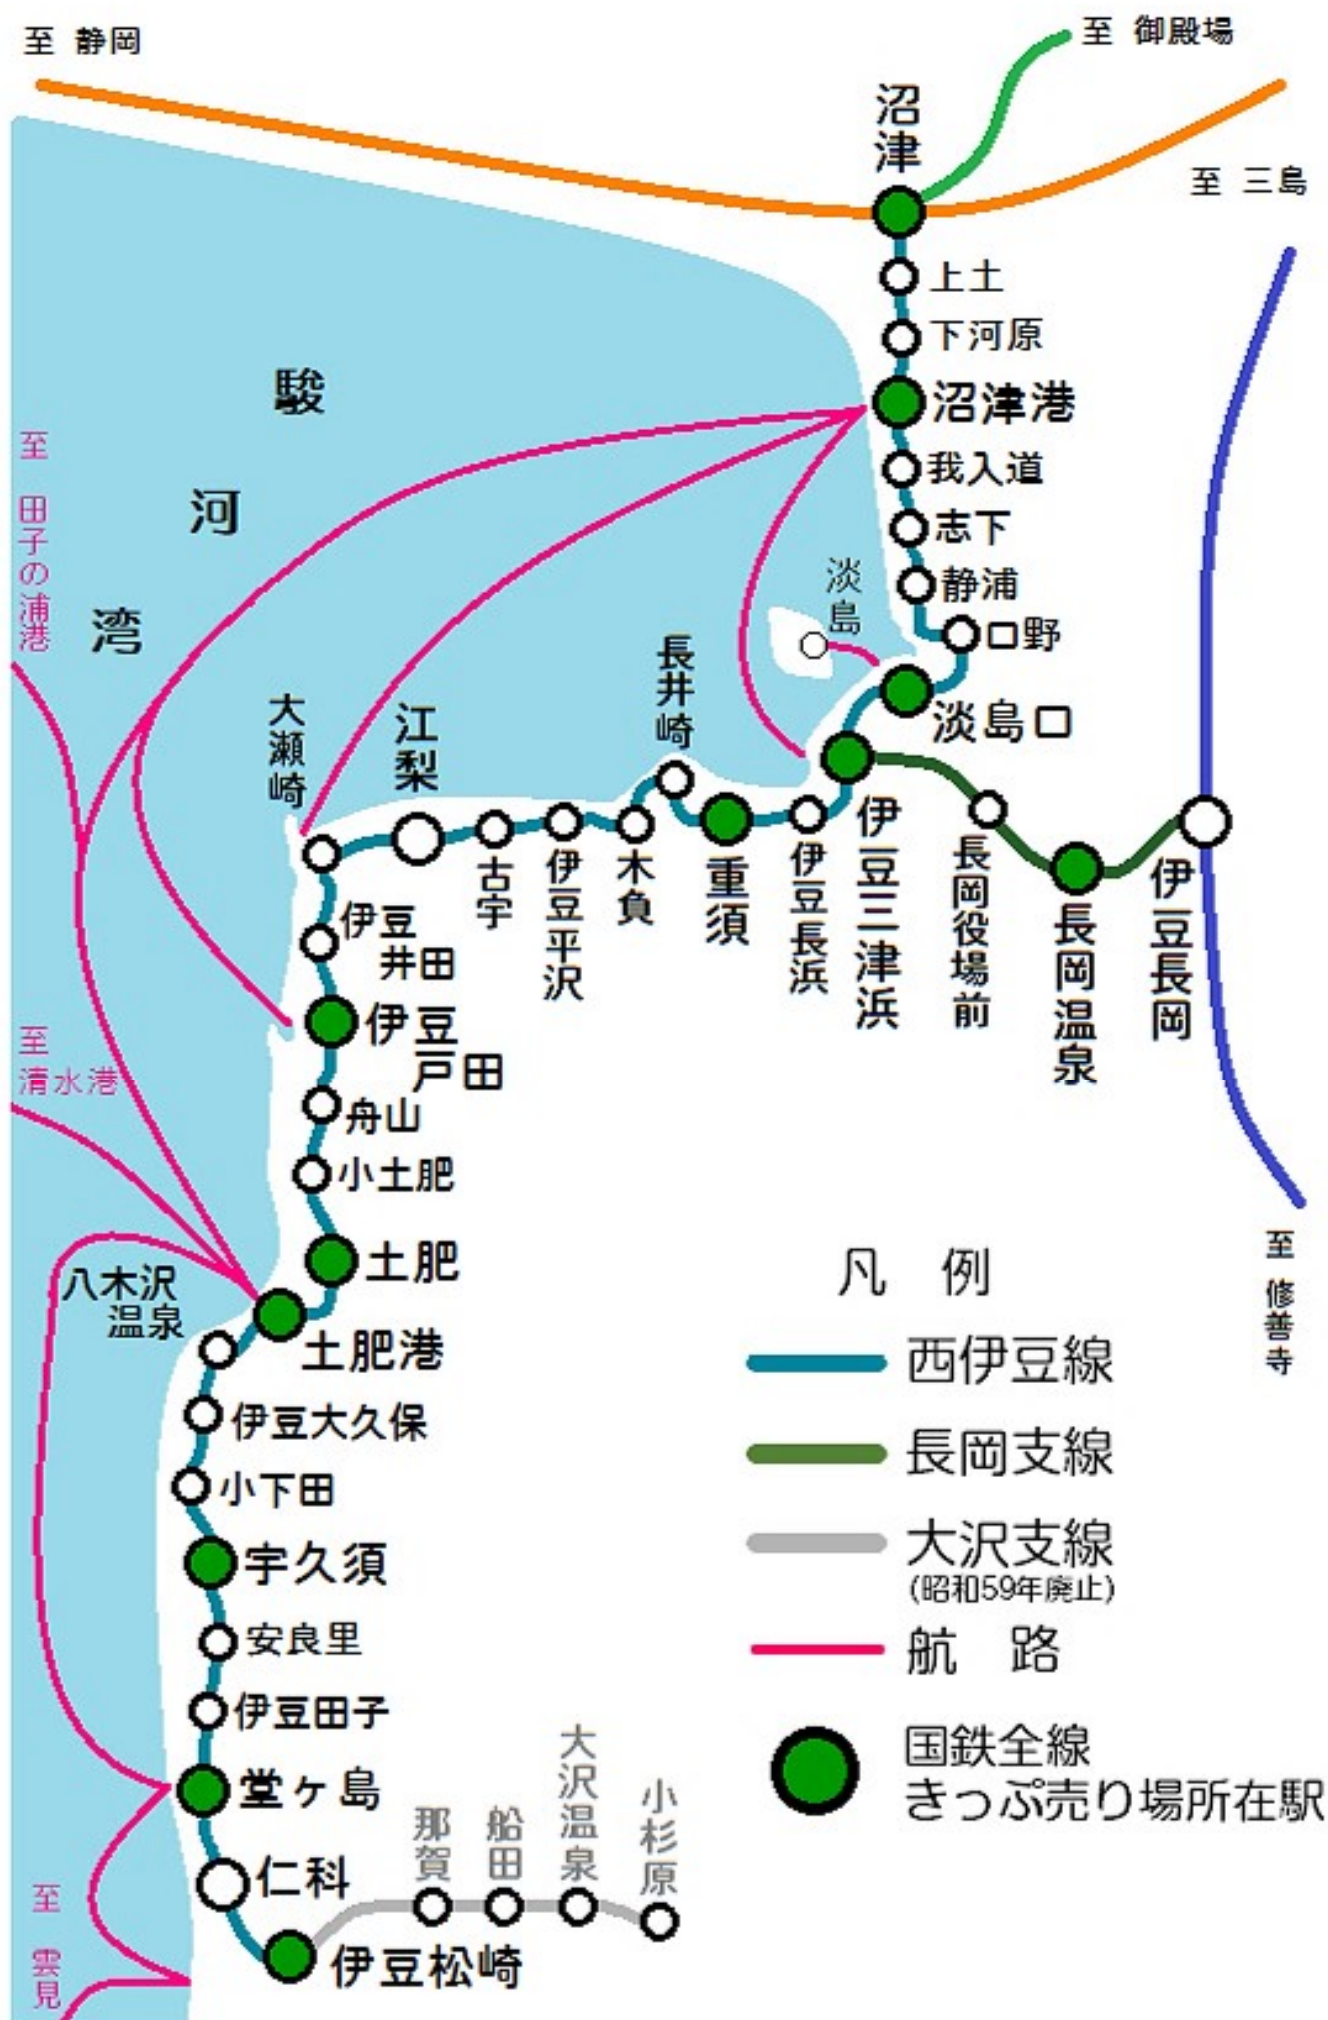

内浦鉄道管理局 西伊豆線路線図

- 凡 例
- 西伊豆線
 - 長岡支線
 - 大沢支線
(昭和59年廃止)
 - 航 路
 - 国鉄全線
きっぷ売り場所在駅